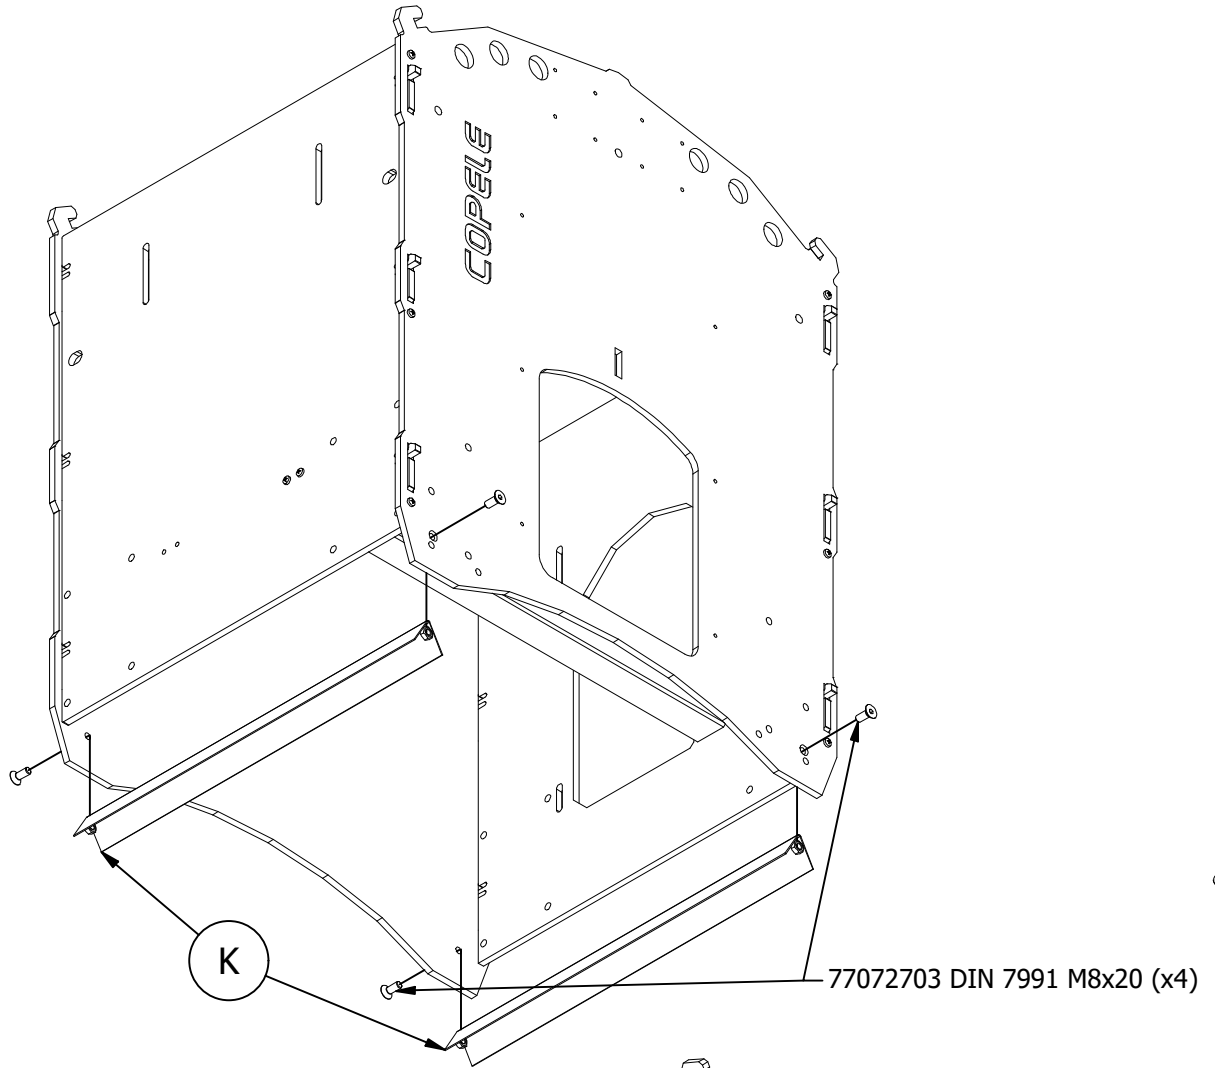

3°)

31213 - 31214