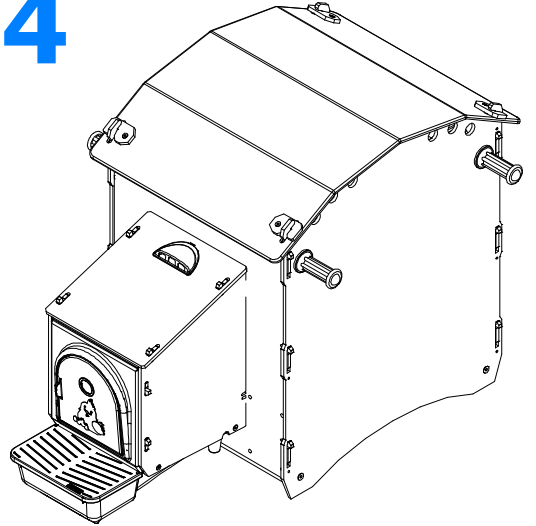

78919400 Tapa Final
Ø16
31213 - x8
31214 - x0

30608 Llave de paso-10
x1

LLlave allen n°5 - n°6
x1

31214

31213

31213 - 31214

1°)

2°)