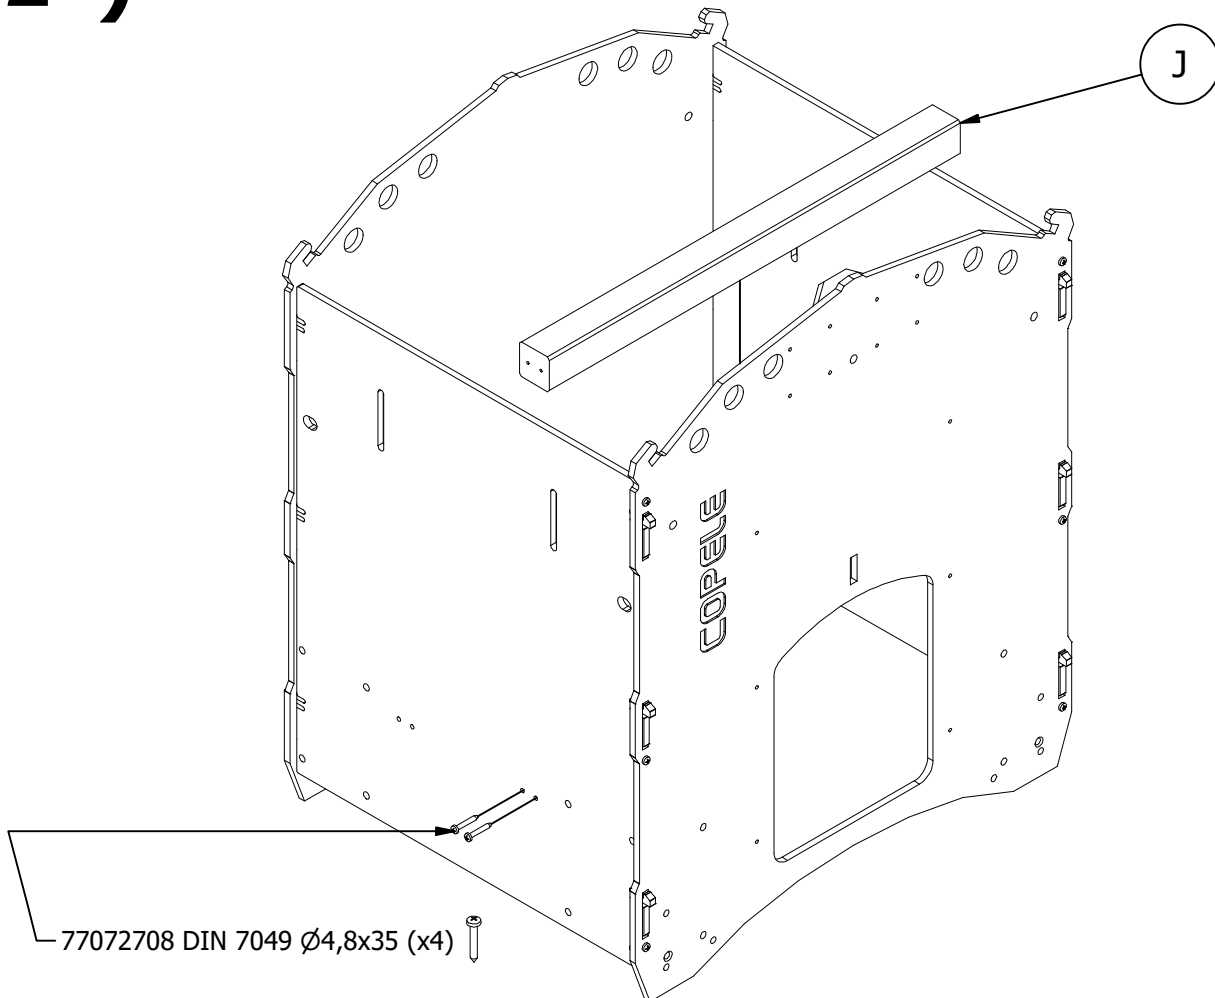

78919400 Tapa Final
Ø16
31213 - x8
31214 - x0

30608 Llave de paso-10
x1

LLlave allen n°5 - n°6
x1

31214

31213

31213 - 31214

1°)

2°)