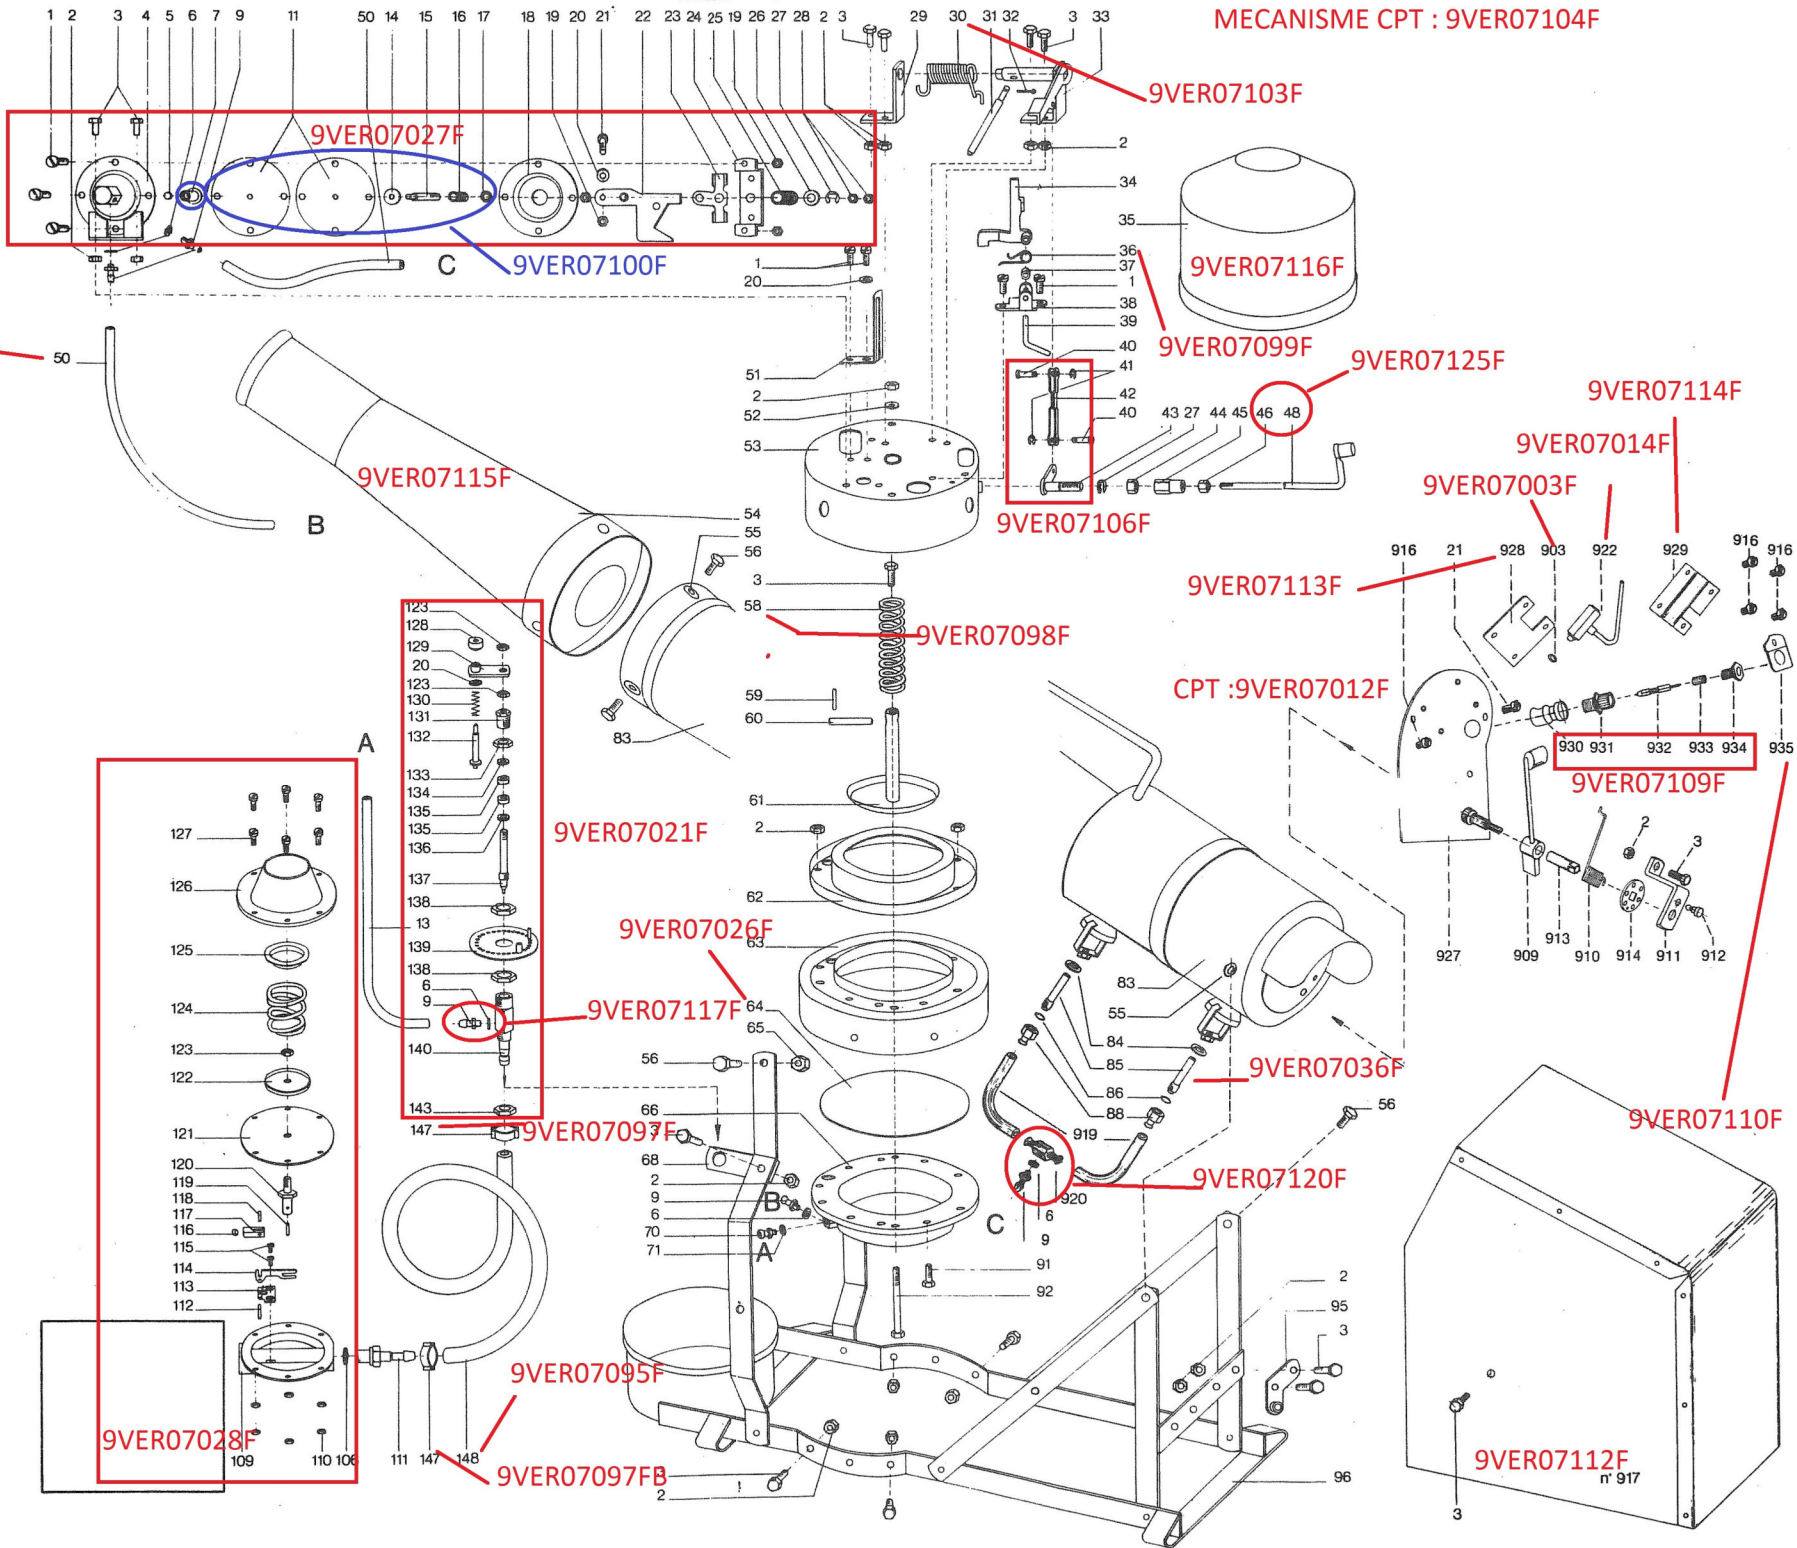

# B73 PIEZO J

MECANISME CPT : 9VER07104F

Z

Y

X

I

9VER07028F

9VER07097FB